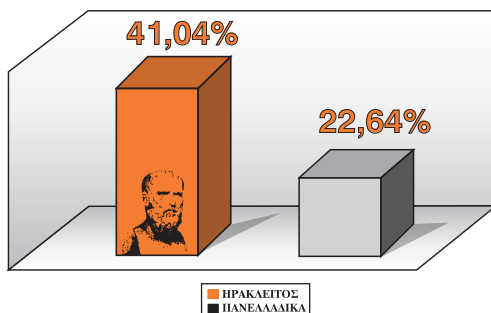

ΣΟΥΦΛΗΣ-ΡΗΓΑΣ ΑΠΟΣΤΟΛΟΣ	18.247	2ο ΠΕΙΡΑΜΑΤΙΚΟ ΑΘΗΝΩΝ	ΝΑΥΠΗΓΩΝ ΜΗΧΑΝΙΚΩΝ Ε.Μ.Π.
ΣΥΜΨΗΡΗ ΦΩΤΕΙΝΗ	18.224	2ο ΓΕΛ. ΓΕΡΑΚΑ	ΒΙΟΛΟΓΙΑΣ ΠΑΤΡΑΣ
ΜΑΚΡΥΝΙΩΤΗΣ ΚΩΝΣΤΑΝΤΙΝΟΣ	18.207	39ο ΑΘΗΝΩΝ	ΧΗΜΙΚΩΝ ΜΗΧΑΝΙΚΩΝ Ε.Μ.Π.
ΜΠΑΡΑΚΟΥ ΑΘΑΝΑΣΙΑ	18.205	1ο ΝΑΥΠΑΚΤΟΥ	ΚΤΗΝΙΑΤΡΙΚΗ ΚΑΡΔΙΤΣΑΣ
ΒΟΥΛΛΑΛΑΣ ΙΩΑΝΝΗΣ	18.726	ΛΕΟΝΤΕΙΟ ΛΥΚ. Ν. ΣΜΥΡΝΗΣ	ΜΟΝ. ΥΠΑΞΙΩΜΑΤΙΚΩΝ ΣΤΡΑΤΟΥ - ΟΠΛΑ (1ος)
ΒΑΡΚΑΡΗΣ ΝΙΚΟΛΑΟΣ	18.174	7ο ΚΑΛΛΙΘΕΑΣ	ΧΗΜΙΚΩΝ ΜΗΧΑΝΙΚΩΝ Ε.Μ.Π.
ΔΗΜΟΠΟΥΛΟΣ ΙΩΑΝΝΗΣ-ΒΑΪΟΣ	18.172	Ι.Μ.ΠΑΝΑΓΙΩΤΟΠΟΥΛΟΣ	ΠΛΗΡ/ΚΗΣ & ΤΗΛΕΠ/ΝΙΩΝ ΑΘΗΝΑΣ (21ος)
ΚΑΠΟΓΙΑΝΝΗ ΔΕΣΠΟΙΝΑ	18.158	5ο ΓΛΥΦΑΔΑΣ	ΕΠΙΣΤ.ΤΡΟΦ.& ΔΙΑΤΡΟΦΗΣ ΓΕΩΠ. ΠΑΝ. ΑΘΗΝΑΣ
ΒΕΡΒΕΣΟΥ ΚΑΤΕΡΙΝΑ	18.153	Β'ΑΡΣΑΚΕΙΟΥ ΨΥΧΙΚΟΥ	ΕΠΙΣΤ.ΔΙΑΙΤΟ/ΓΙΑΣ & ΔΙΑΤΡΟΦΗΣ ΧΑΡΟΚΟΠΕΙΟ ΠΑΝ.
ΣΙΔΗΡΟΠΟΥΛΟΥ ΣΟΦΙΑ-ΕΙΡΗΝΗ	18.142	1ο ΠΕΙΡΑΜΑΤΙΚΟ ΑΘΗΝΩΝ	ΕΠΙΣΤ.ΔΙΑΙΤΟ/ΓΙΑΣ & ΔΙΑΤΡΟΦΗΣ ΧΑΡΟΚΟΠΕΙΟ ΠΑΝ.
ΖΑΝΝΗ ΕΥΔΟΞΙΑ	18.122	5ο ΑΙΓΑΛΕΩ	ΧΗΜΕΙΑΣ ΕΚΠΑ
ΛΑΓΚΑΔΙΝΟΥ ΑΘΗΝΑΪΣ	18.144	1ο ΗΛΙΟΥΠΟΛΗΣ	ΝΟΣΗΛΕΥΤΙΚΗ ΑΘΗΝΑΣ (14η)
ΚΟΥΛΟΠΟΥΛΟΣ ΒΑΣΙΛΗΣ	18.098	ΚΟΛΛΕΓΙΟ ΨΥΧΙΚΟΥ	ΕΠΙΣΤ.ΔΙΑΙΤΟ/ΓΙΑΣ & ΔΙΑΤΡΟΦΗΣ ΧΑΡΟΚΟΠΕΙΟ ΠΑΝ.
ΜΠΙΤΖΙΟΣ ΔΗΜΗΤΡΗΣ	18.058	1ο ΠΕΙΡΑΜΑΤΙΚΟ ΑΘΗΝΩΝ	ΦΙΛΟΛΟΓΙΑ ΑΘΗΝΑΣ
ΠΑΠΑΝΙΚΟΛΑΟΥ ΚΩΝ/ΝΟΣ	18.055	2ο ΠΕΙΡΑΜΑΤΙΚΟ ΑΘΗΝΩΝ	ΜΟΡΙΑΚΗΣ ΒΙΟΛΟΓΙΑΣ & ΓΕΝΕΤΙΚΗΣ ΘΡΑΚΗΣ
ΦΕΛΕΚΟΣ ΓΙΩΡΓΟΣ	18.035	ΑΜΕΡΙΚΑΝΙΚΟ ΚΟΛΛΕΓΙΟ	ΜΗΧΑΝ/ΓΩΝ & ΑΕΡΟΝΑΥΠΗΓΩΝ ΜΗΧ. ΠΑΤΡΑΣ
ΚΑΤΤΗ ΛΥΔΙΑ	18.024	3ο ΠΕΡΙΣΤΕΡΙΟΥ	ΝΟΣΗΛΕΥΤΙΚΗ ΑΘΗΝΑΣ

ΕΞΕΤΑΣΕΙΣ 2016
ΒΙΟΛΟΓΙΑ ΠΡΟΣΑΝΑΤΟΛΙΣΜΟΥ
ΘΕΤΙΚΩΝ ΣΠΟΥΔΩΝ
(18,000 - 20,000)